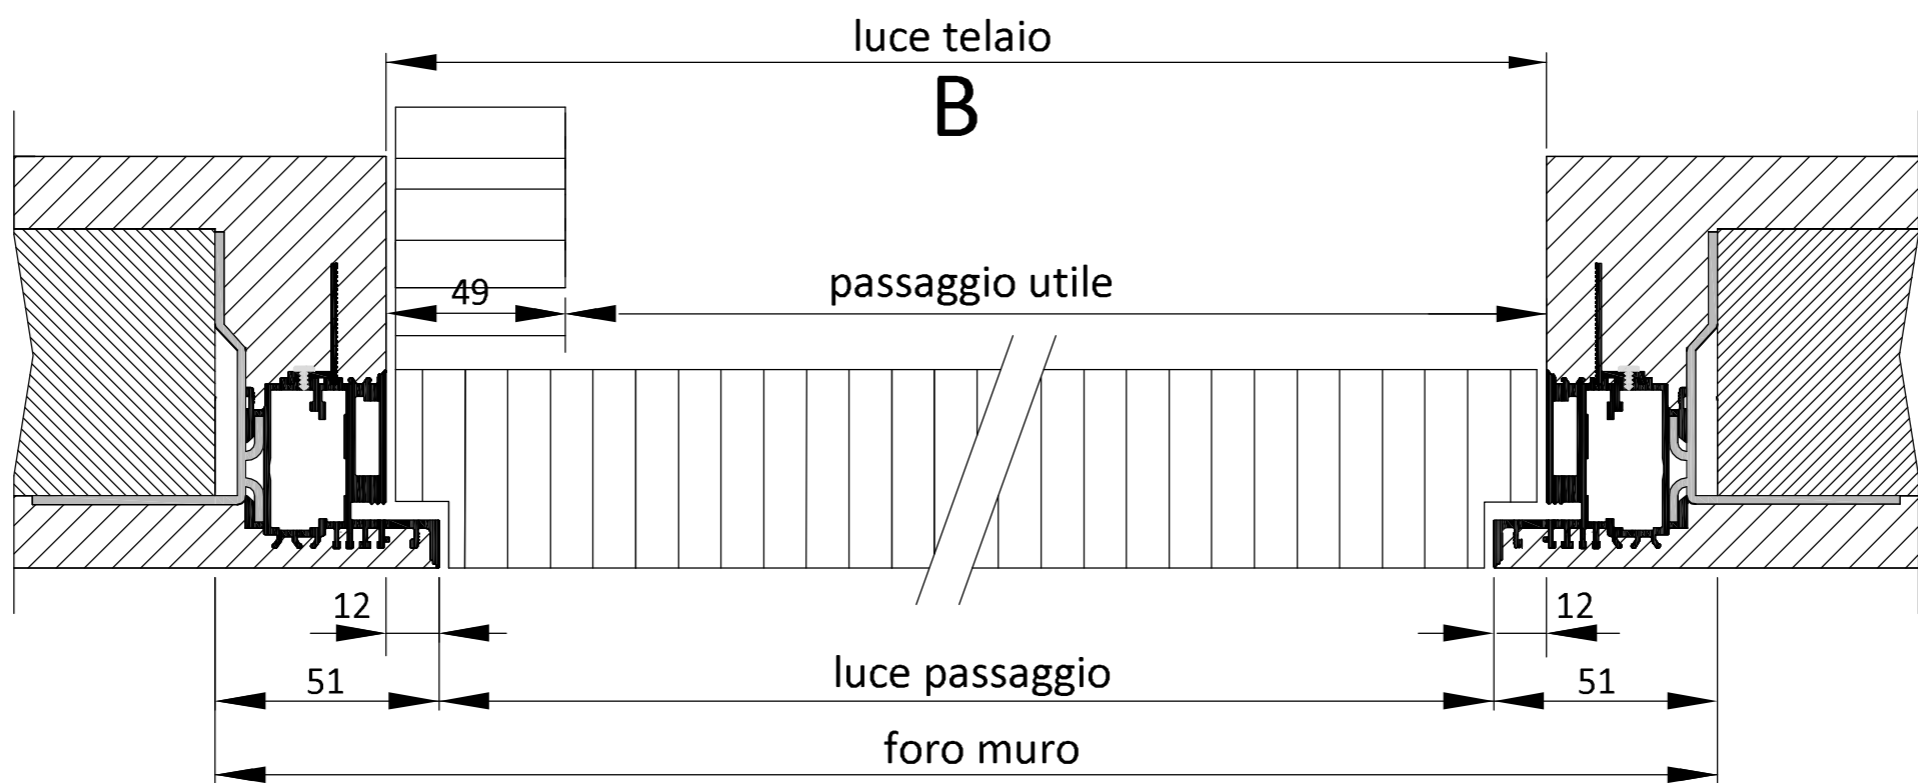

Telaio porte TST45L

apertura

L

R

apertura

apertura

O

P

apertura

AGS-systems GmbH