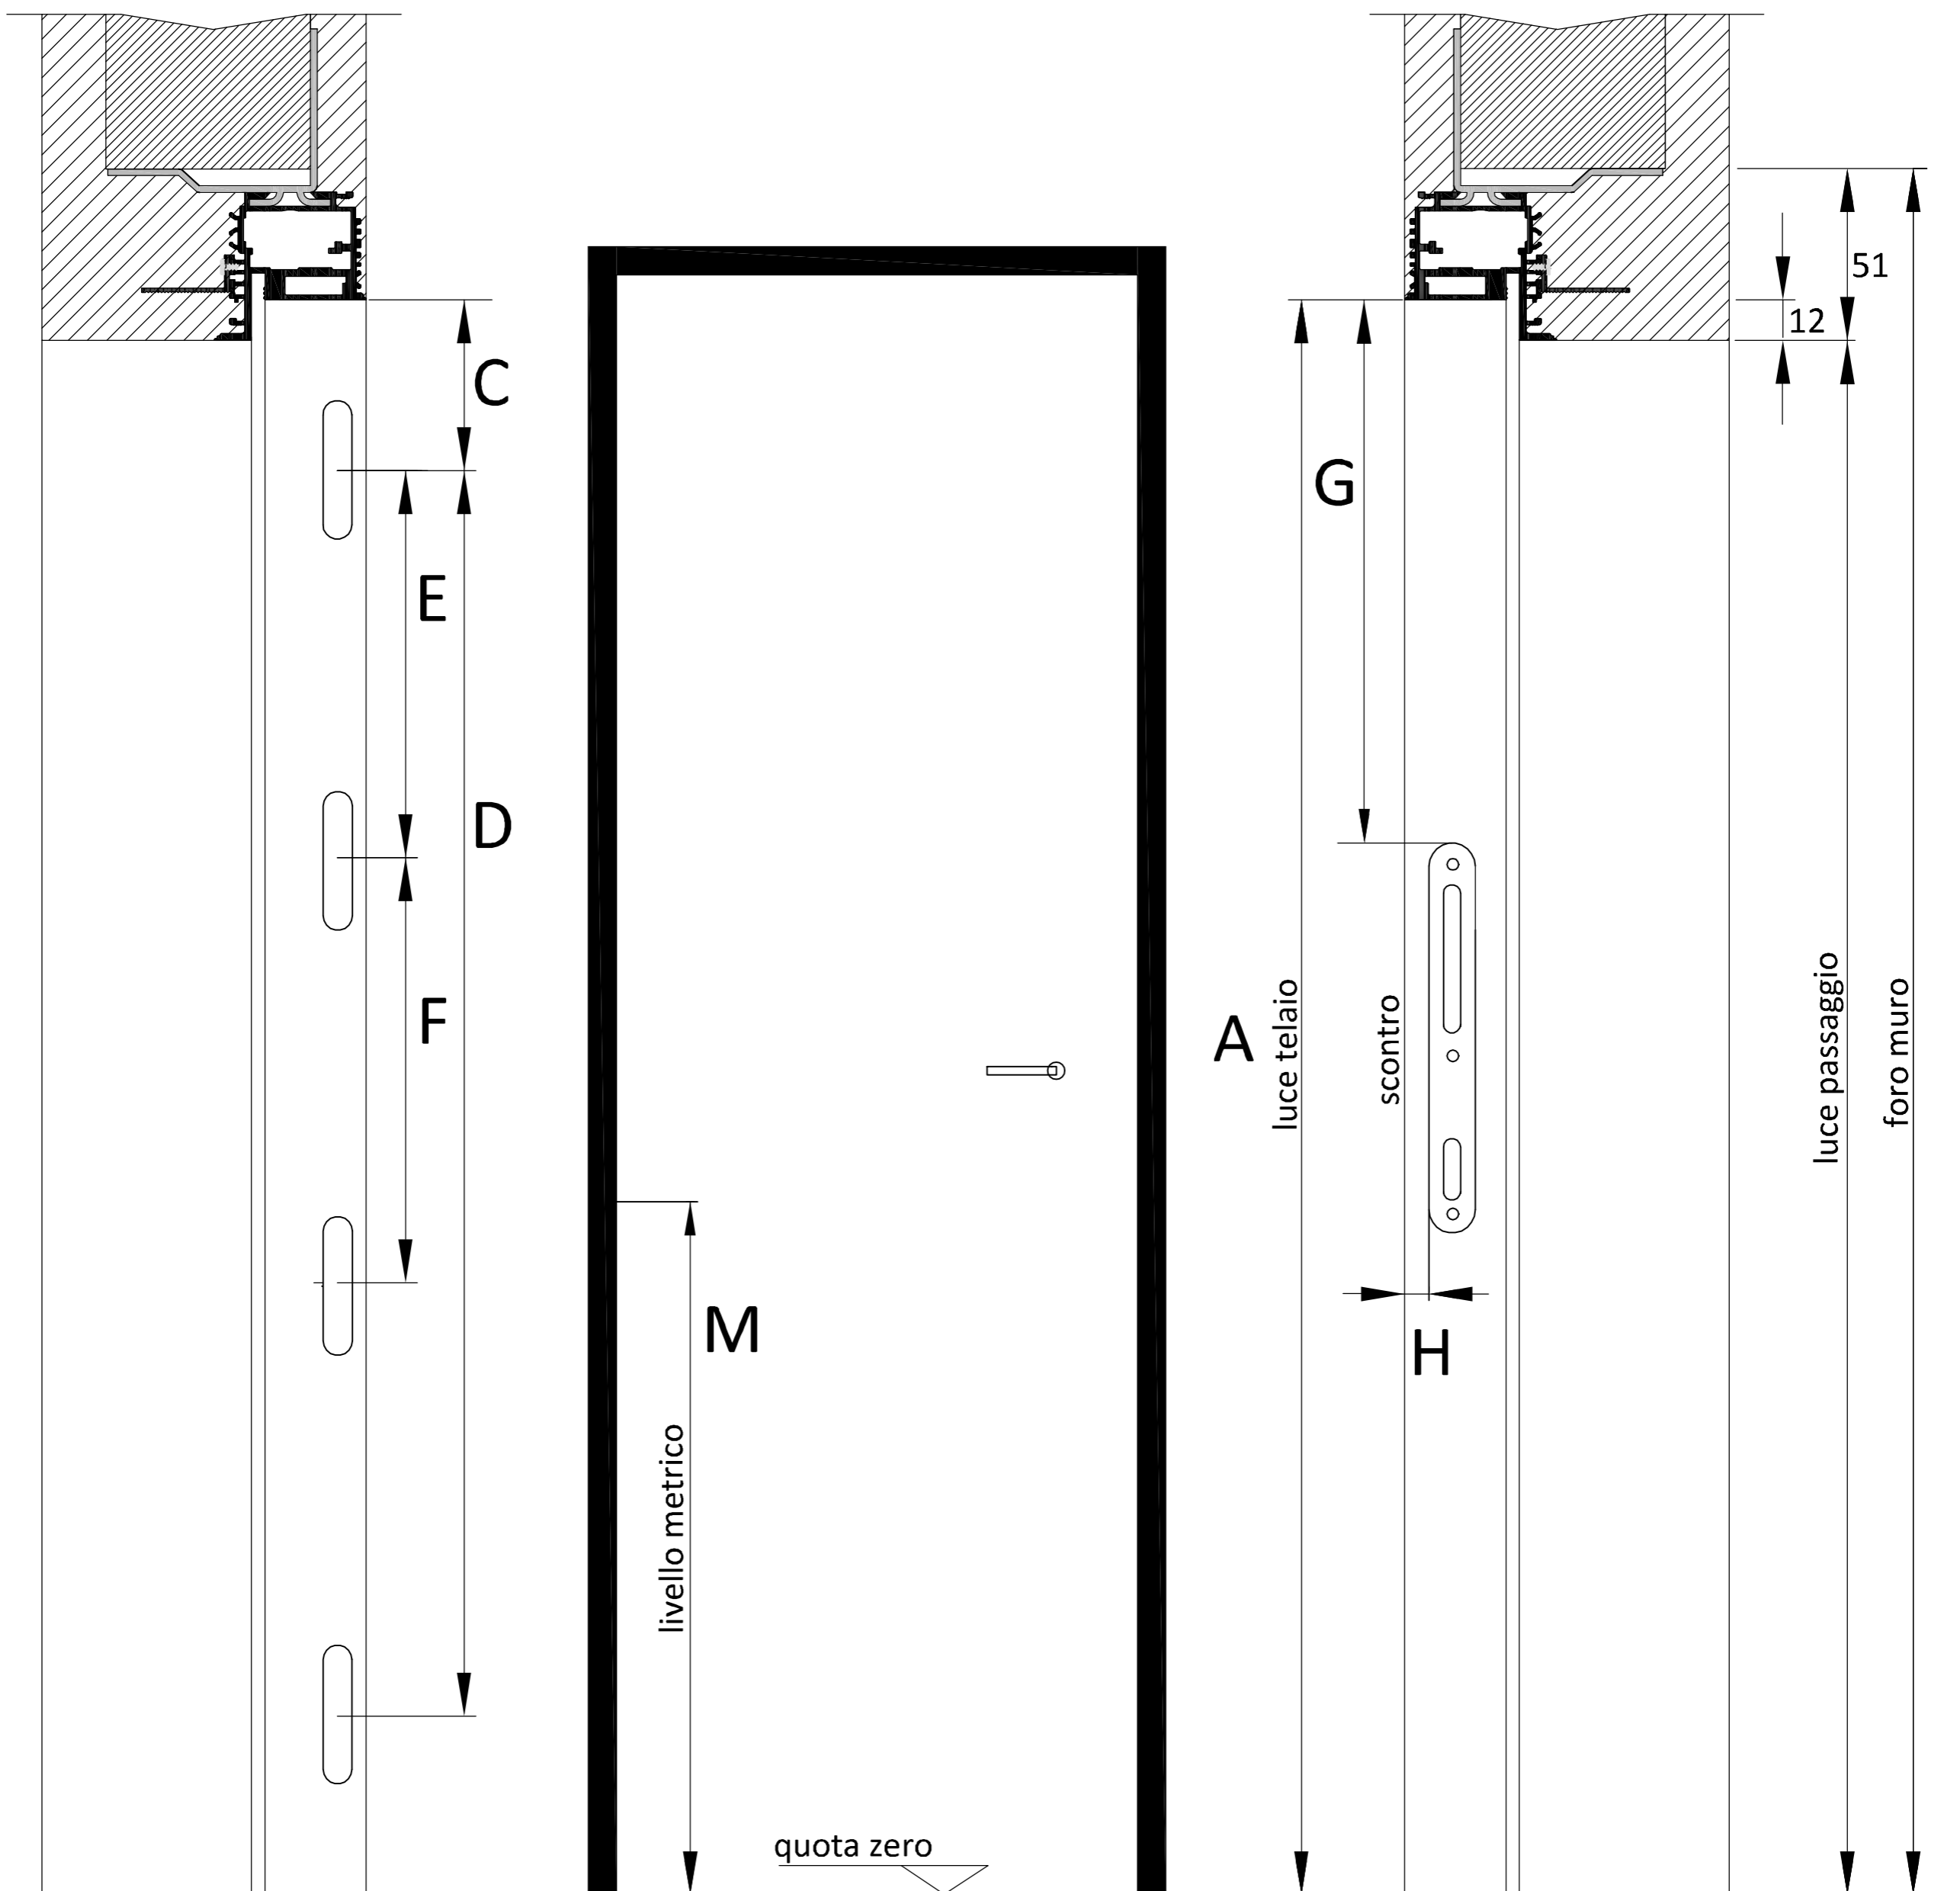

Telaio filo muro AGS-systems

Modulo d'ordine TST45L

no.

data

cliente

indirizzo di consegna

operatore

data di consegna

cerniera per mod. TST45L

- ☐ AGB Eclipse 3.0
- ☐ Otlav IN 230 120 60-40
- ☐ Anselmi AN140/150/180
- ☐ Krona Koblenz K6400

☐ Ceam 1129/1329

☐

☐ varie

scontro

- ☐ Bonaiti G992
- ☐ KFV 116-200-20HR/41
- ☐ KFV 116-245-20HR/41
- ☐

☐ Kaba Cludo SB12/MAG/VAR/DS

☐ AGB B02402.09.XX

☐ AGB B01402.05.XX

☐ varie

chiudiporta

predisposto per battiscopa a rasomuro

1. ☐ ☐ si ☐ no

pos	art.	qta.	misura telaio A	misura telaio B	misura cerniera C (1)	misura cerniera D (2)	misura cerniera E (3)	misura cerniera F (4)	altezza scontro G	rientro scontro H	livello metrico M	apertura L-R-O-P
1												
2												
3												
4												
5												
6												

AGS-systems srl

Telaio porte TST45L

AGS-systems GmbH

AGS-systems GmbH - I-39025 Naturns (Südtirol) - Staben 47/B - Tel. +39 0473 666376 Fax +39 0473 420390
MwSt./ ID IT02509250219 - info@ags-systems.com - www.ags-systems.com