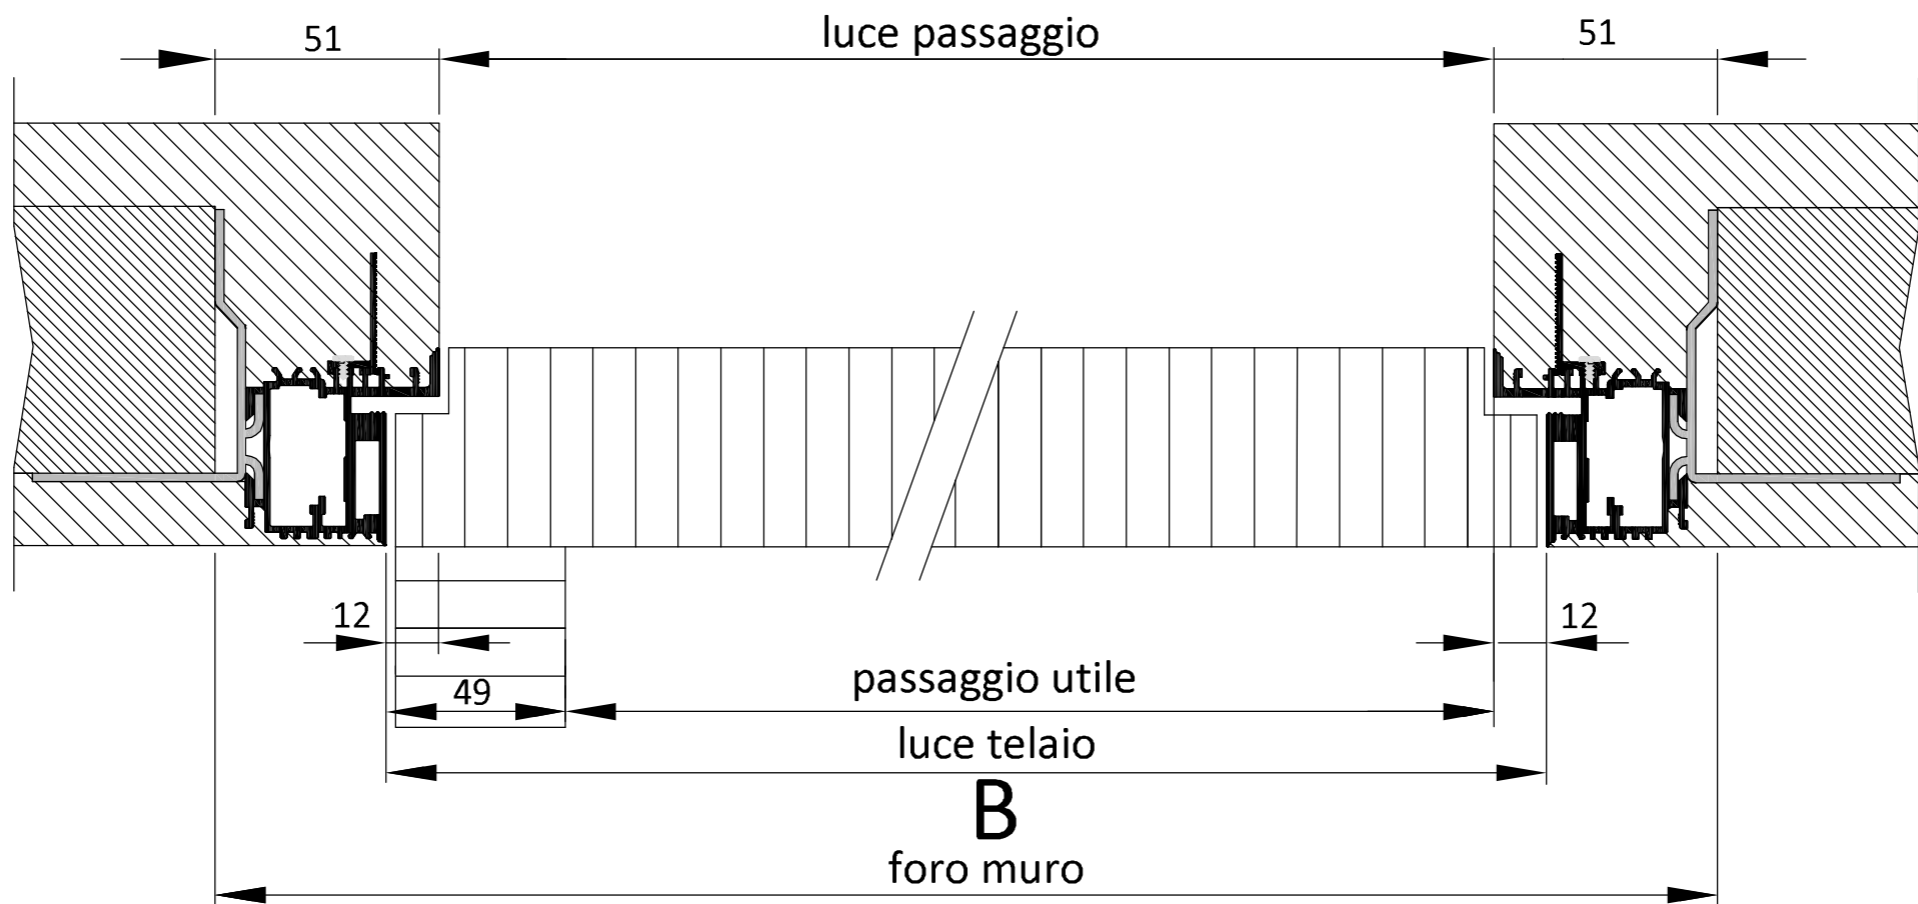

Telaio porte TST45L