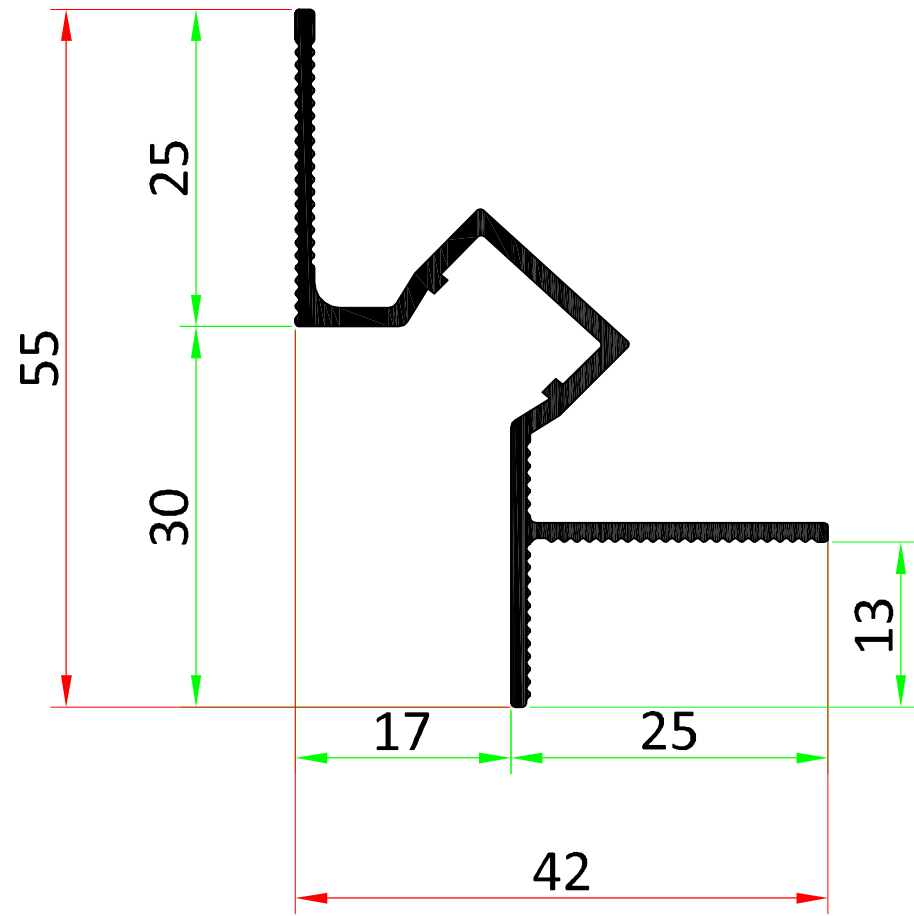

ILLU-A Art.10024

AGS-Systems - 39025 Naturno (Italy)		
Drawing	Art.10024	
Scala 1:1	Date	17 / 09 / 2024
	Modified	