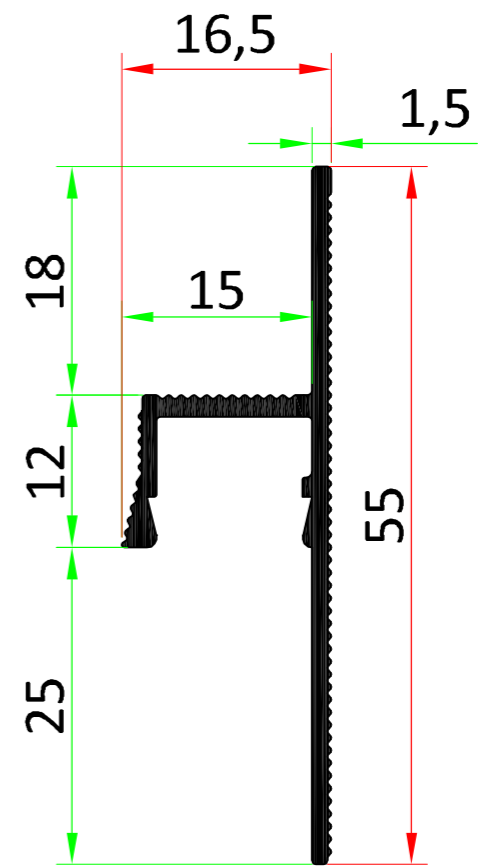

ILLU-B Art.10025

AGS-Systems - 39025 Naturno (Italy)		
Drawing	Art.10025	
Scala 1:1	Date	16 / 09 / 2024
	Modified	